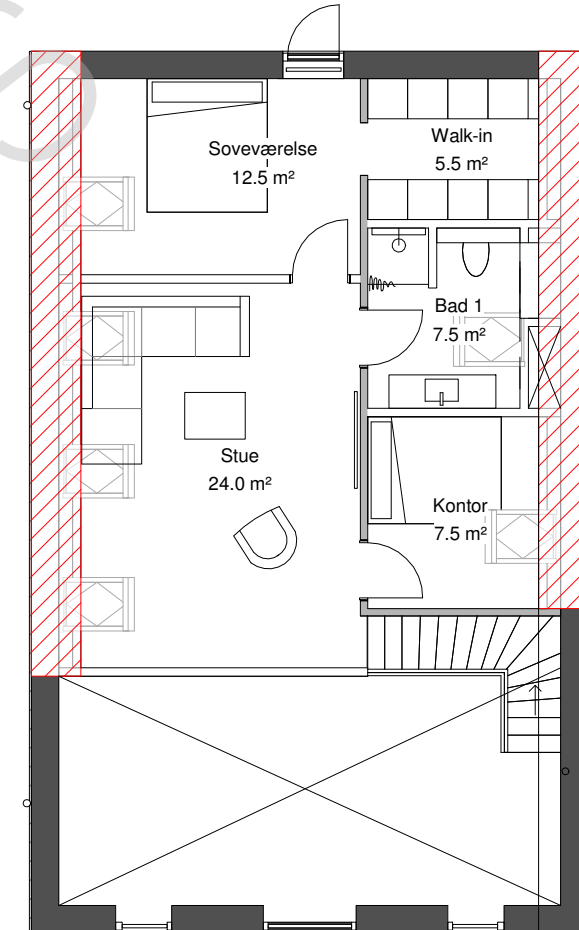

BOLIG - STUEPLAN

GARAGE

BOLIG - 1. SAL

KFS ONE&ahalf
 Stueplan: 110 m²
 Første sal 56 m²
 Garage: 50 m²