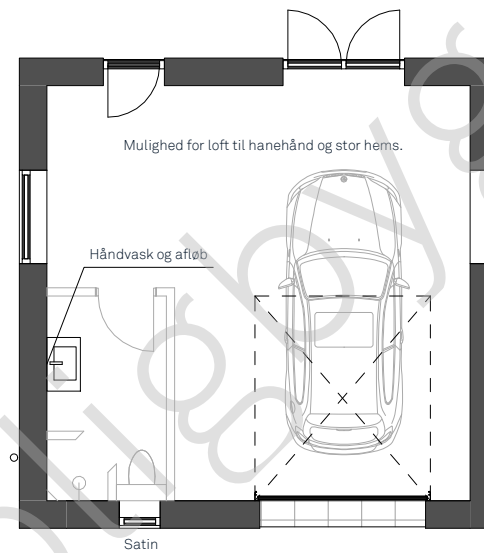

BOLIG - STUEPLAN

GARAGE

BOLIG - 1. SAL

KFS ONE&ahalf
 Stueplan: 110 m²
 Første sal 56 m²
 Garage: 50 m²