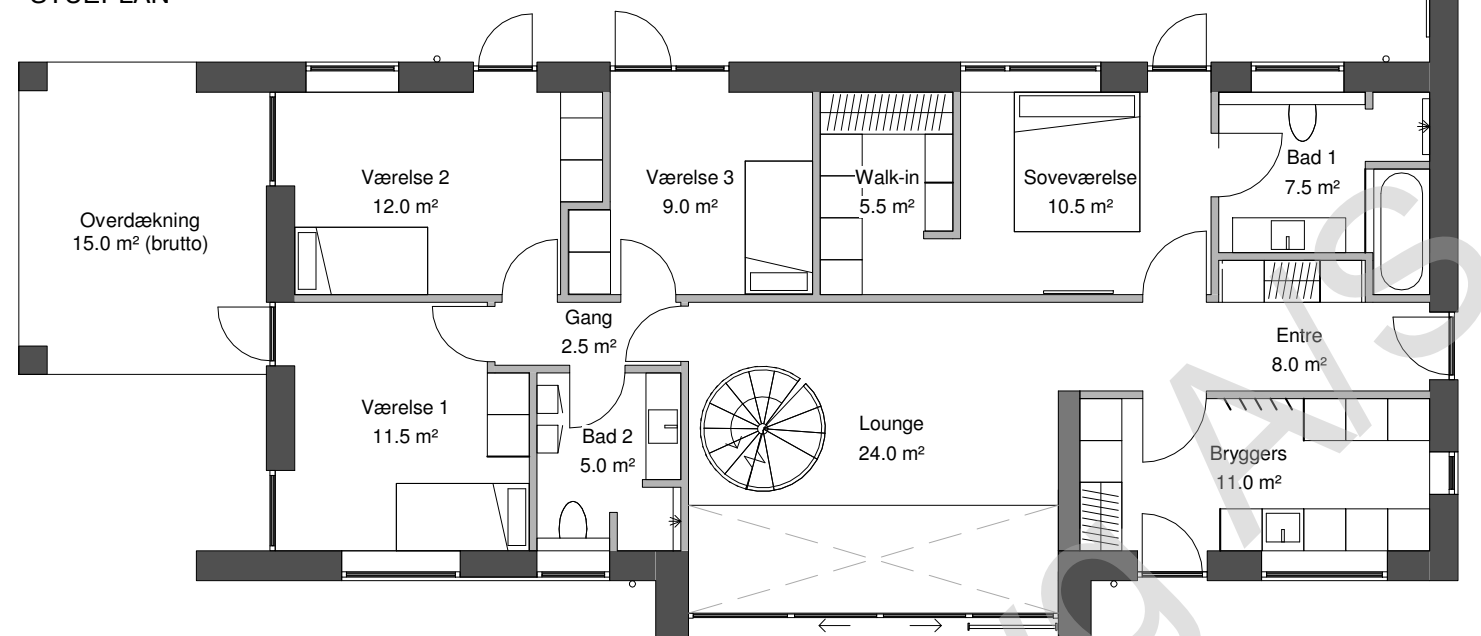

STUEPLAN

1. SAL

KFS ONE&ahalf
Stueplan: 130,5 m²
Første sal: 114,0 m²
Vognly: 38,0 m²
Overdækket terrasse: 15,0 m²