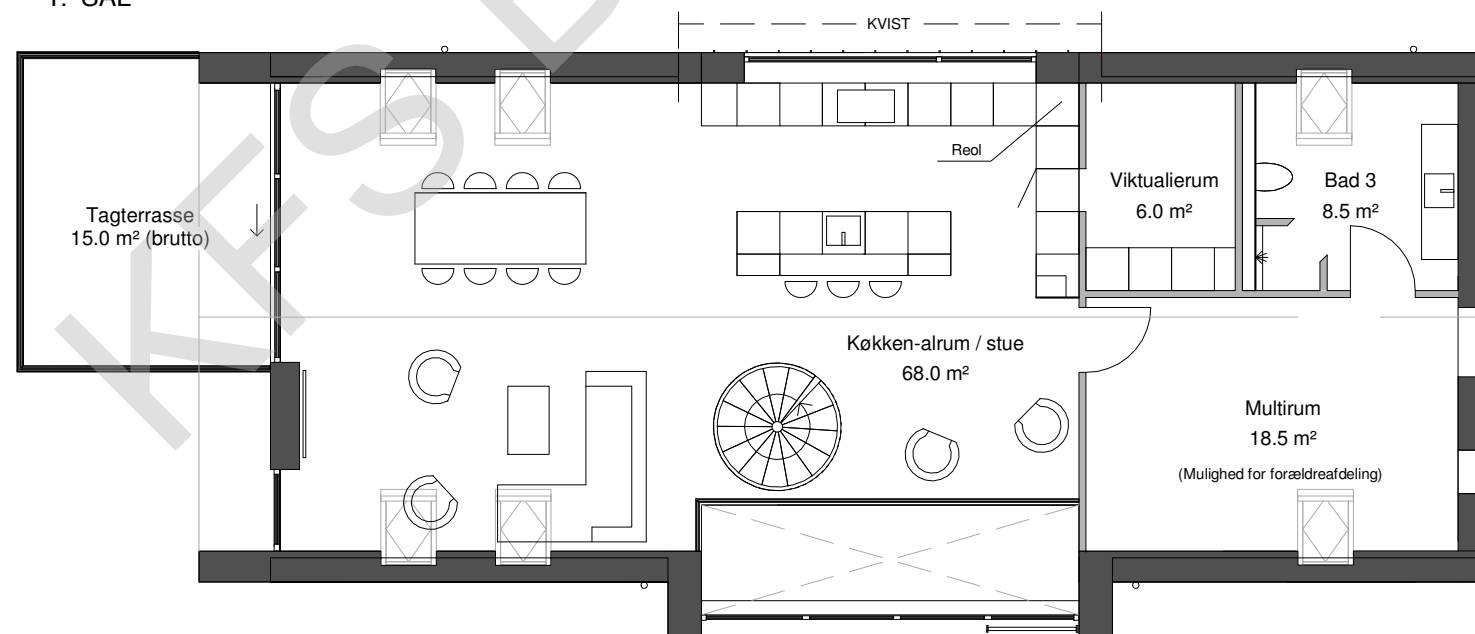

STUEPLAN

1. SAL

KFS ONE&ahalf
Stueplan: 130,5 m²
Første sal: 114,0 m²
Vognly: 38,0 m²
Overdækket terrasse: 15,0 m²