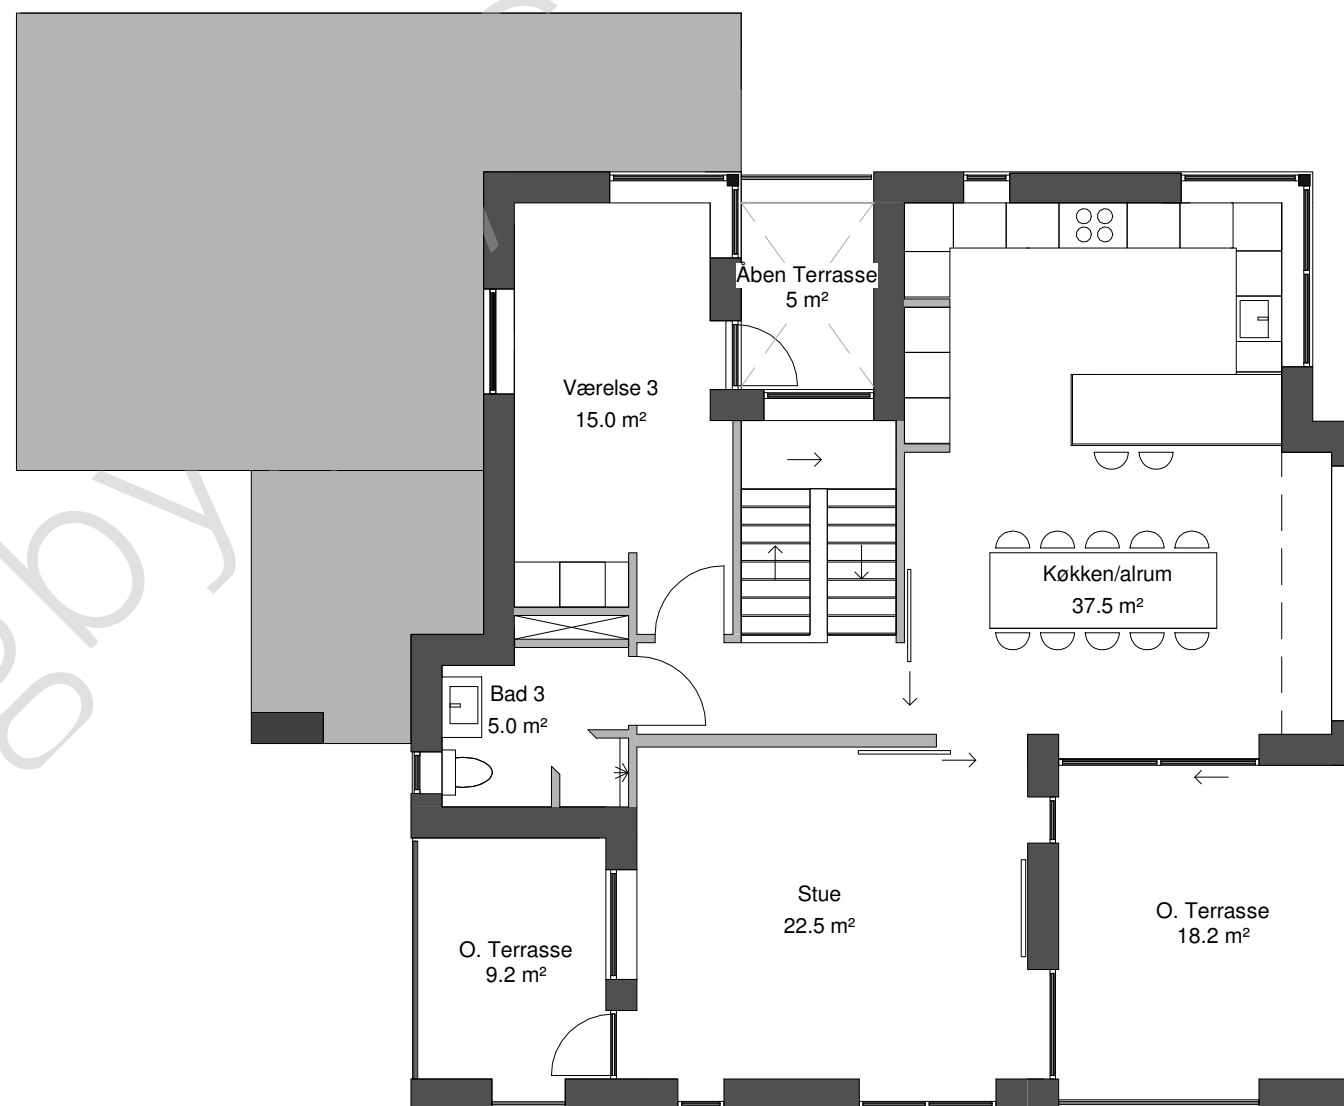

STUEPLAN

1.SAL

KFS Square

Stueplan: 128,0 m²

Første sal: 115,5 m²

Garage inkl. skur: 54,4 m²

Overdækket terrasse: 27,4 m²

Udhæng: 9,8 m²