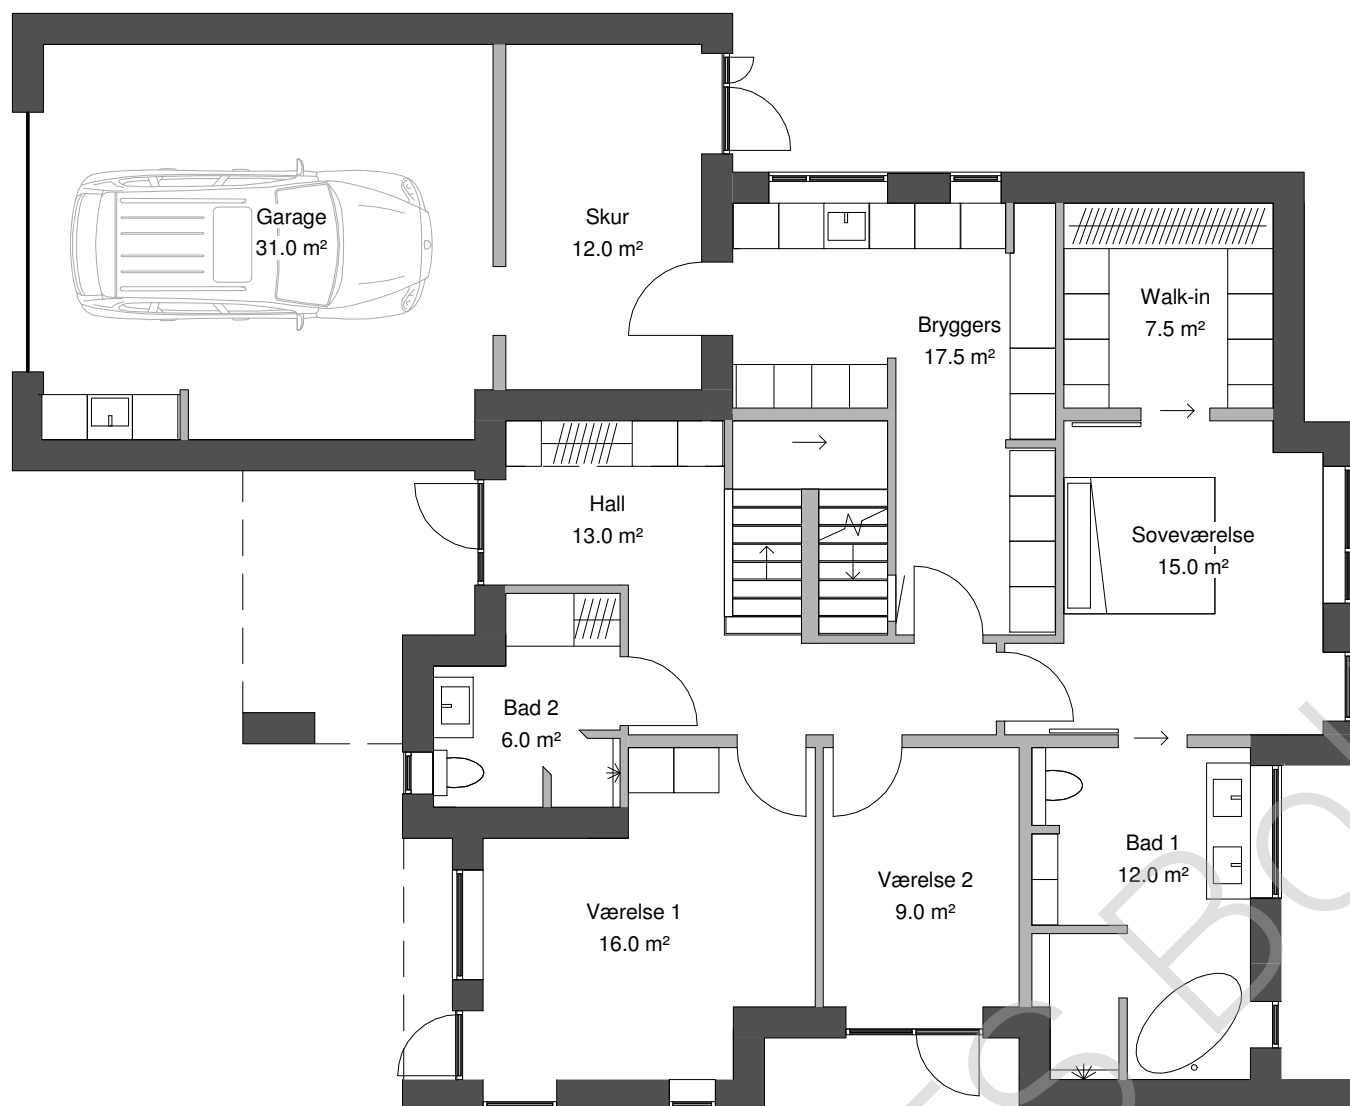

STUEPLAN

1.SAL

KFS Square

Stueplan: 128,0 m²

Første sal: 115,5 m²

Garage inkl. skur: 54,4 m²

Overdækket terrasse: 27,4 m²

Udhæng: 9,8 m²