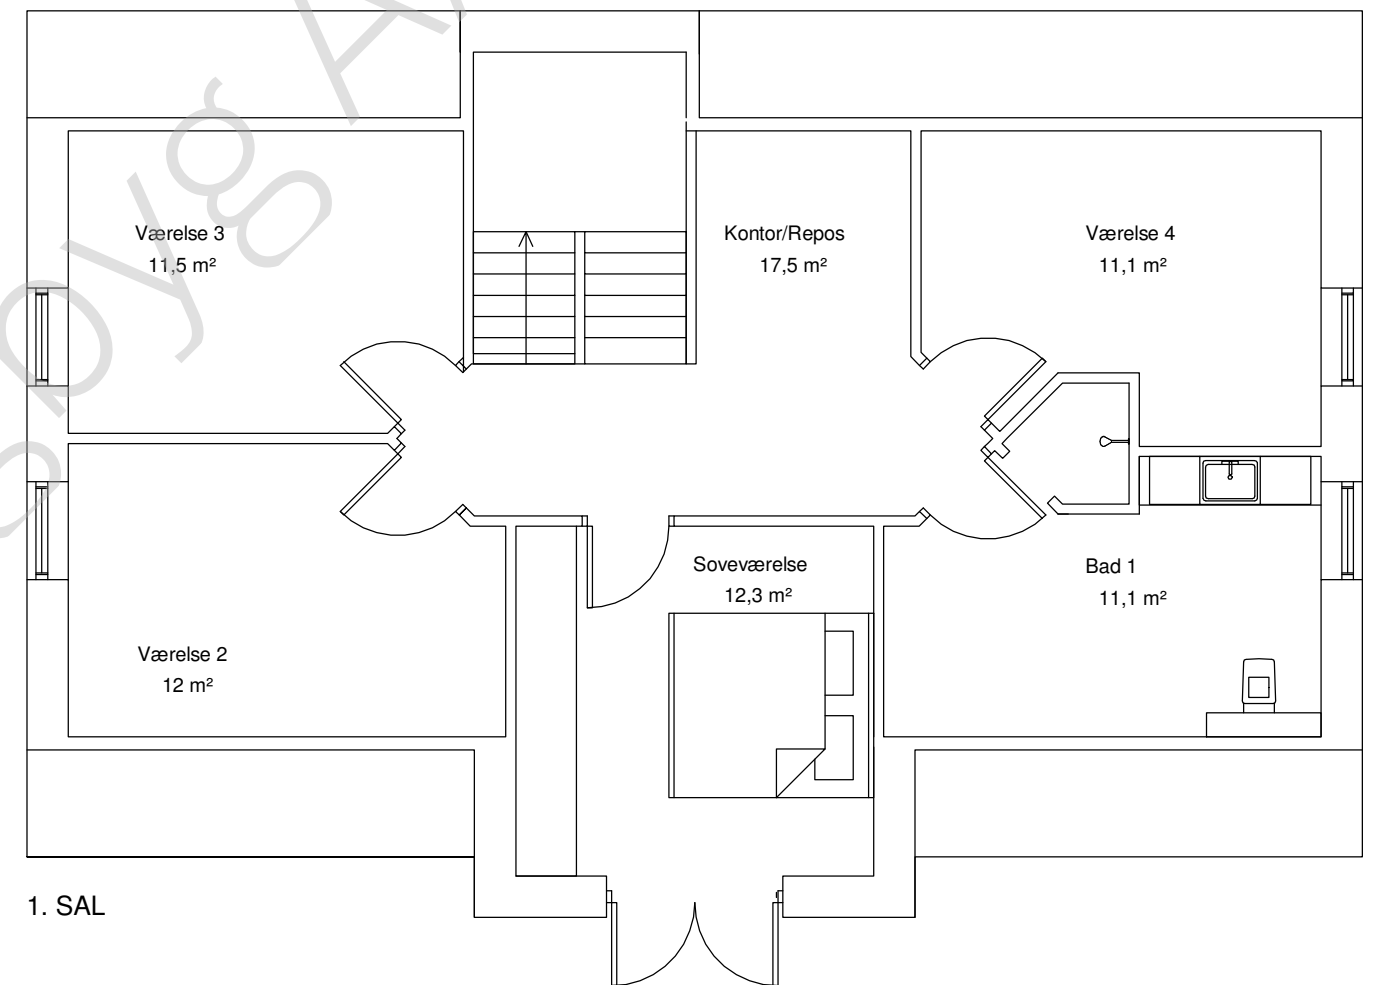

STUE

1. SAL

Skagen

Bolig: 198,5 m²

Stue: 113,5 m²

1. sal: 85 m²