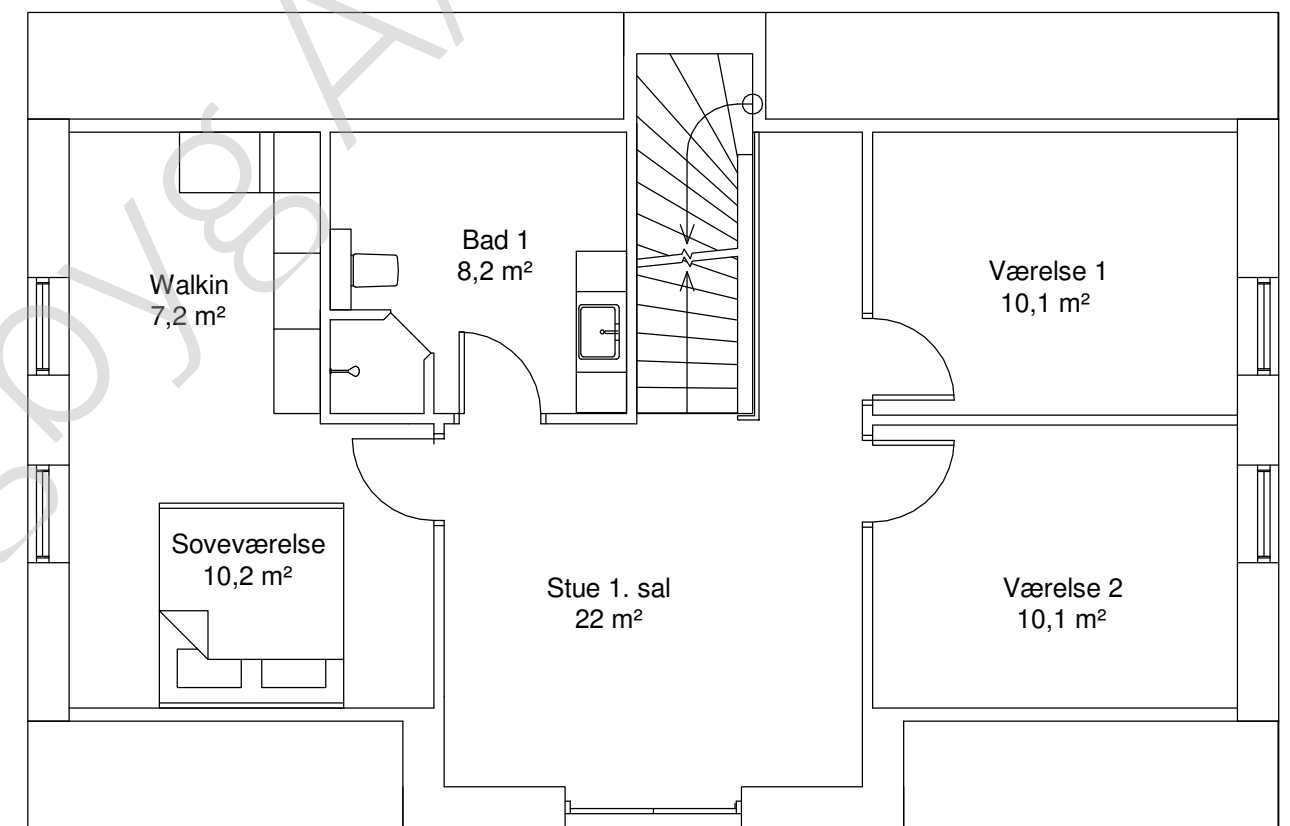

STUE

1. SAL

Skagen

Bolig: 175 m²
Stue: 100 m²
1. sal: 75 m²