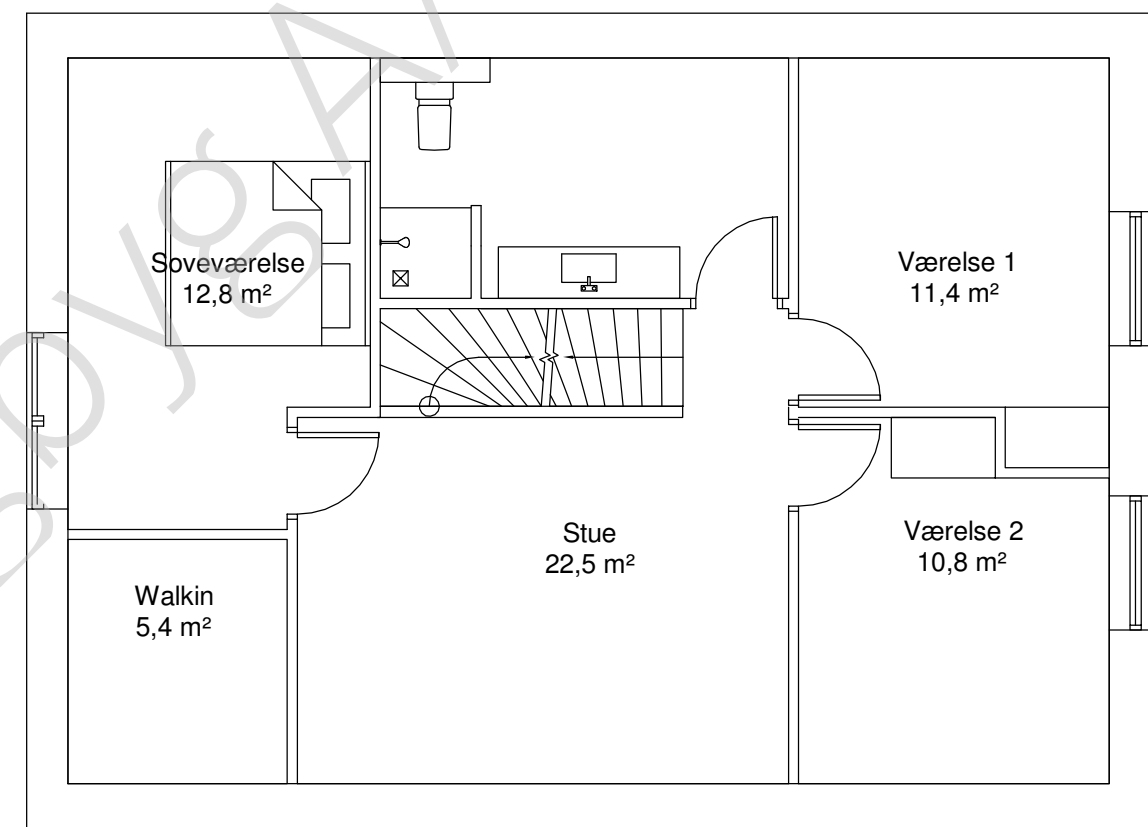

STUE

1. SAL

Skagen
Bolig: 170 m²
Stue: 90 m²
1. sal: 80 m²