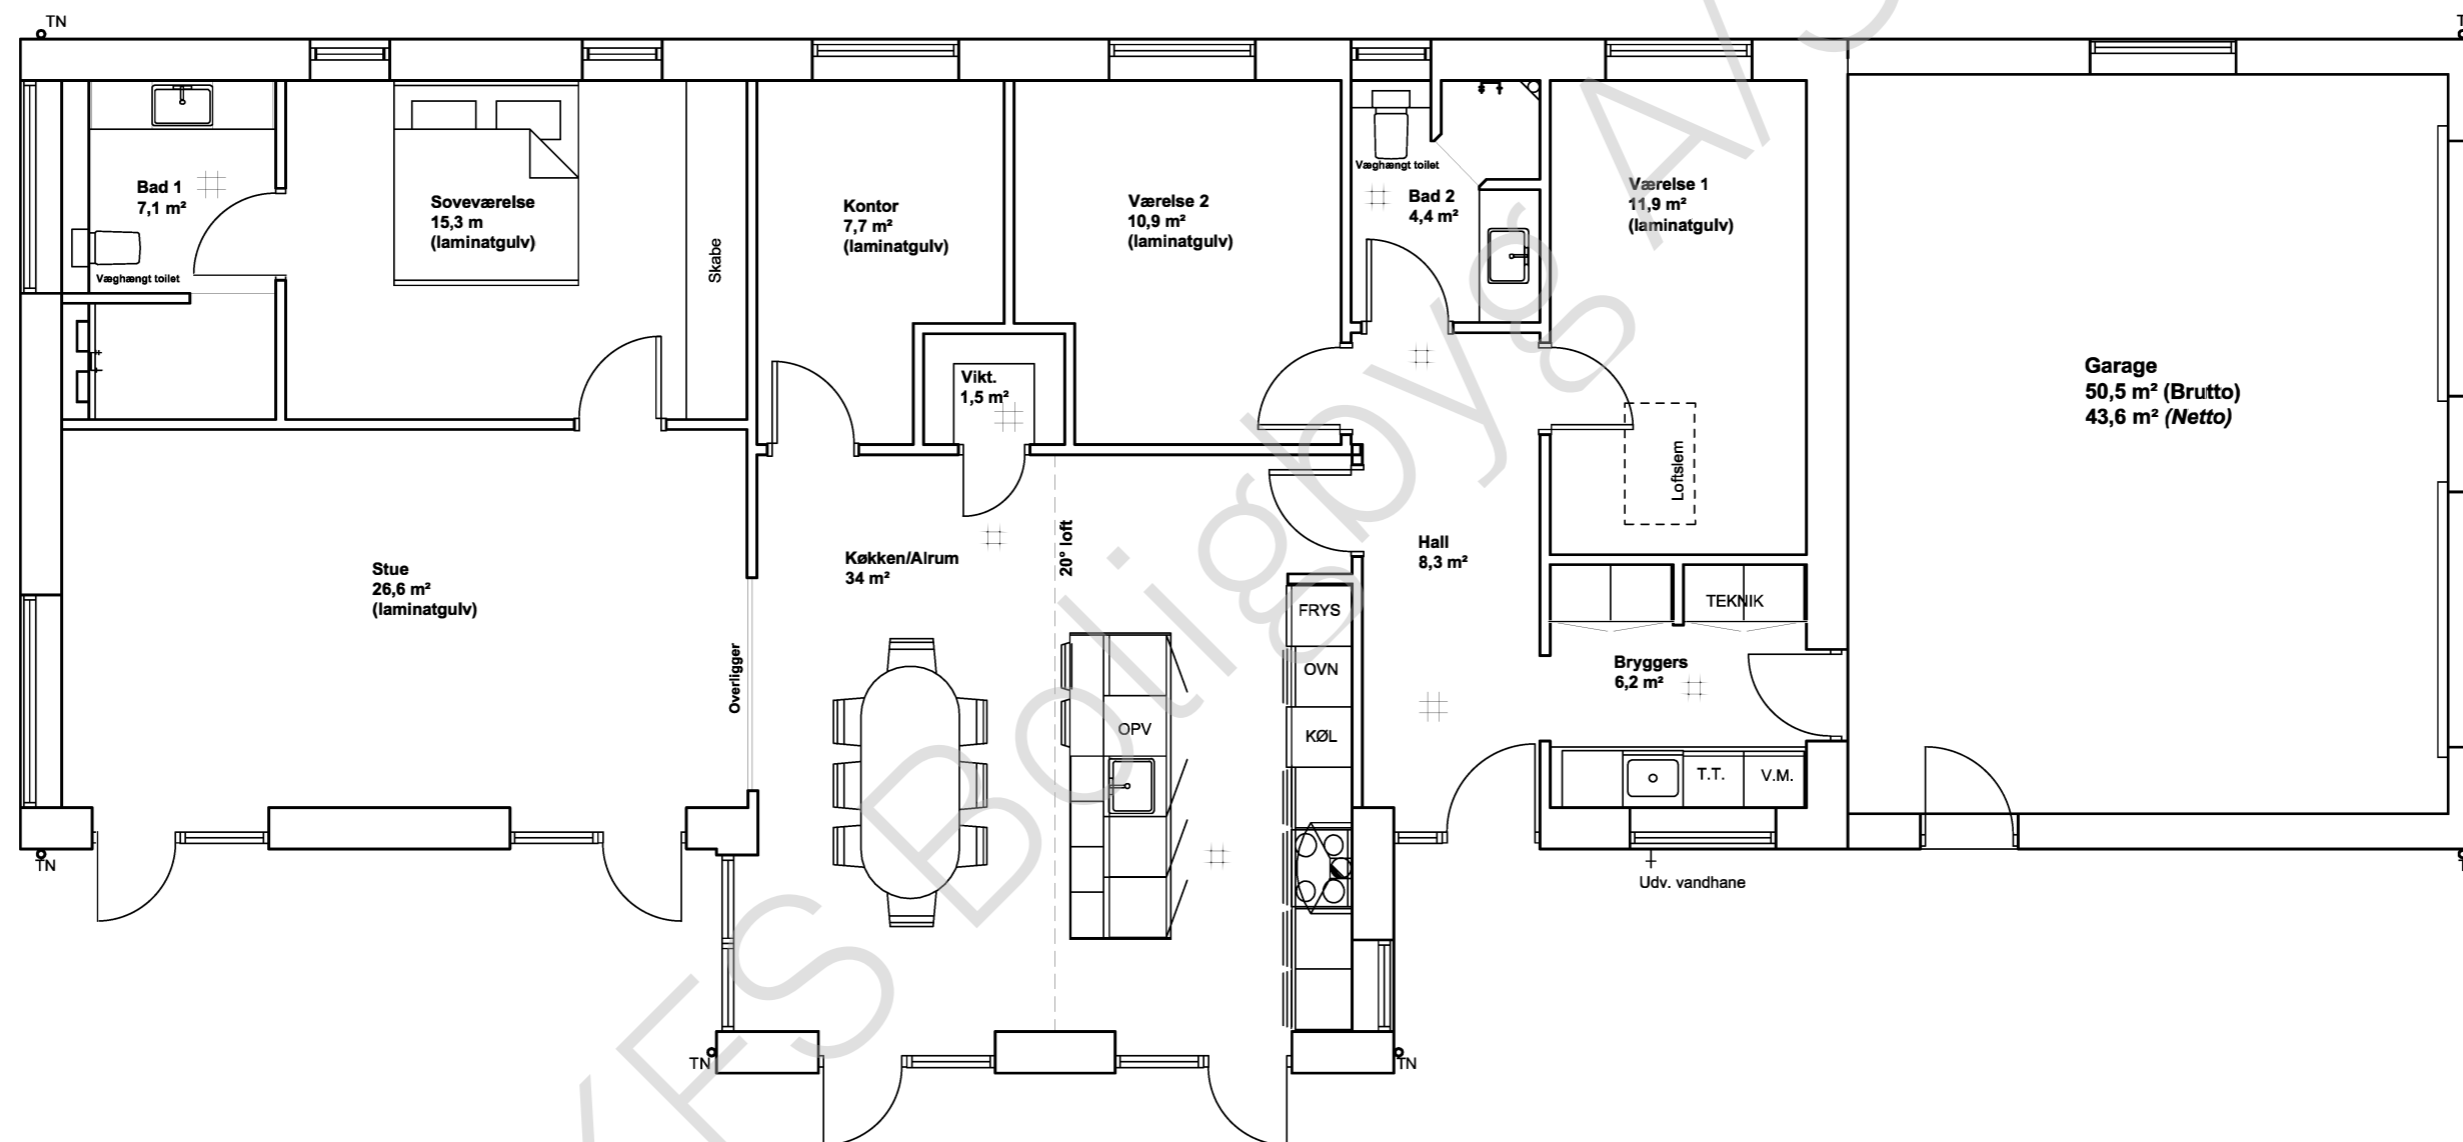

Nord 

KFS Gable
Hummareal@160,3's "
Garage: 50,5 m²
Sagsnummer: 1178

KFS
BOLIGBYG A/S